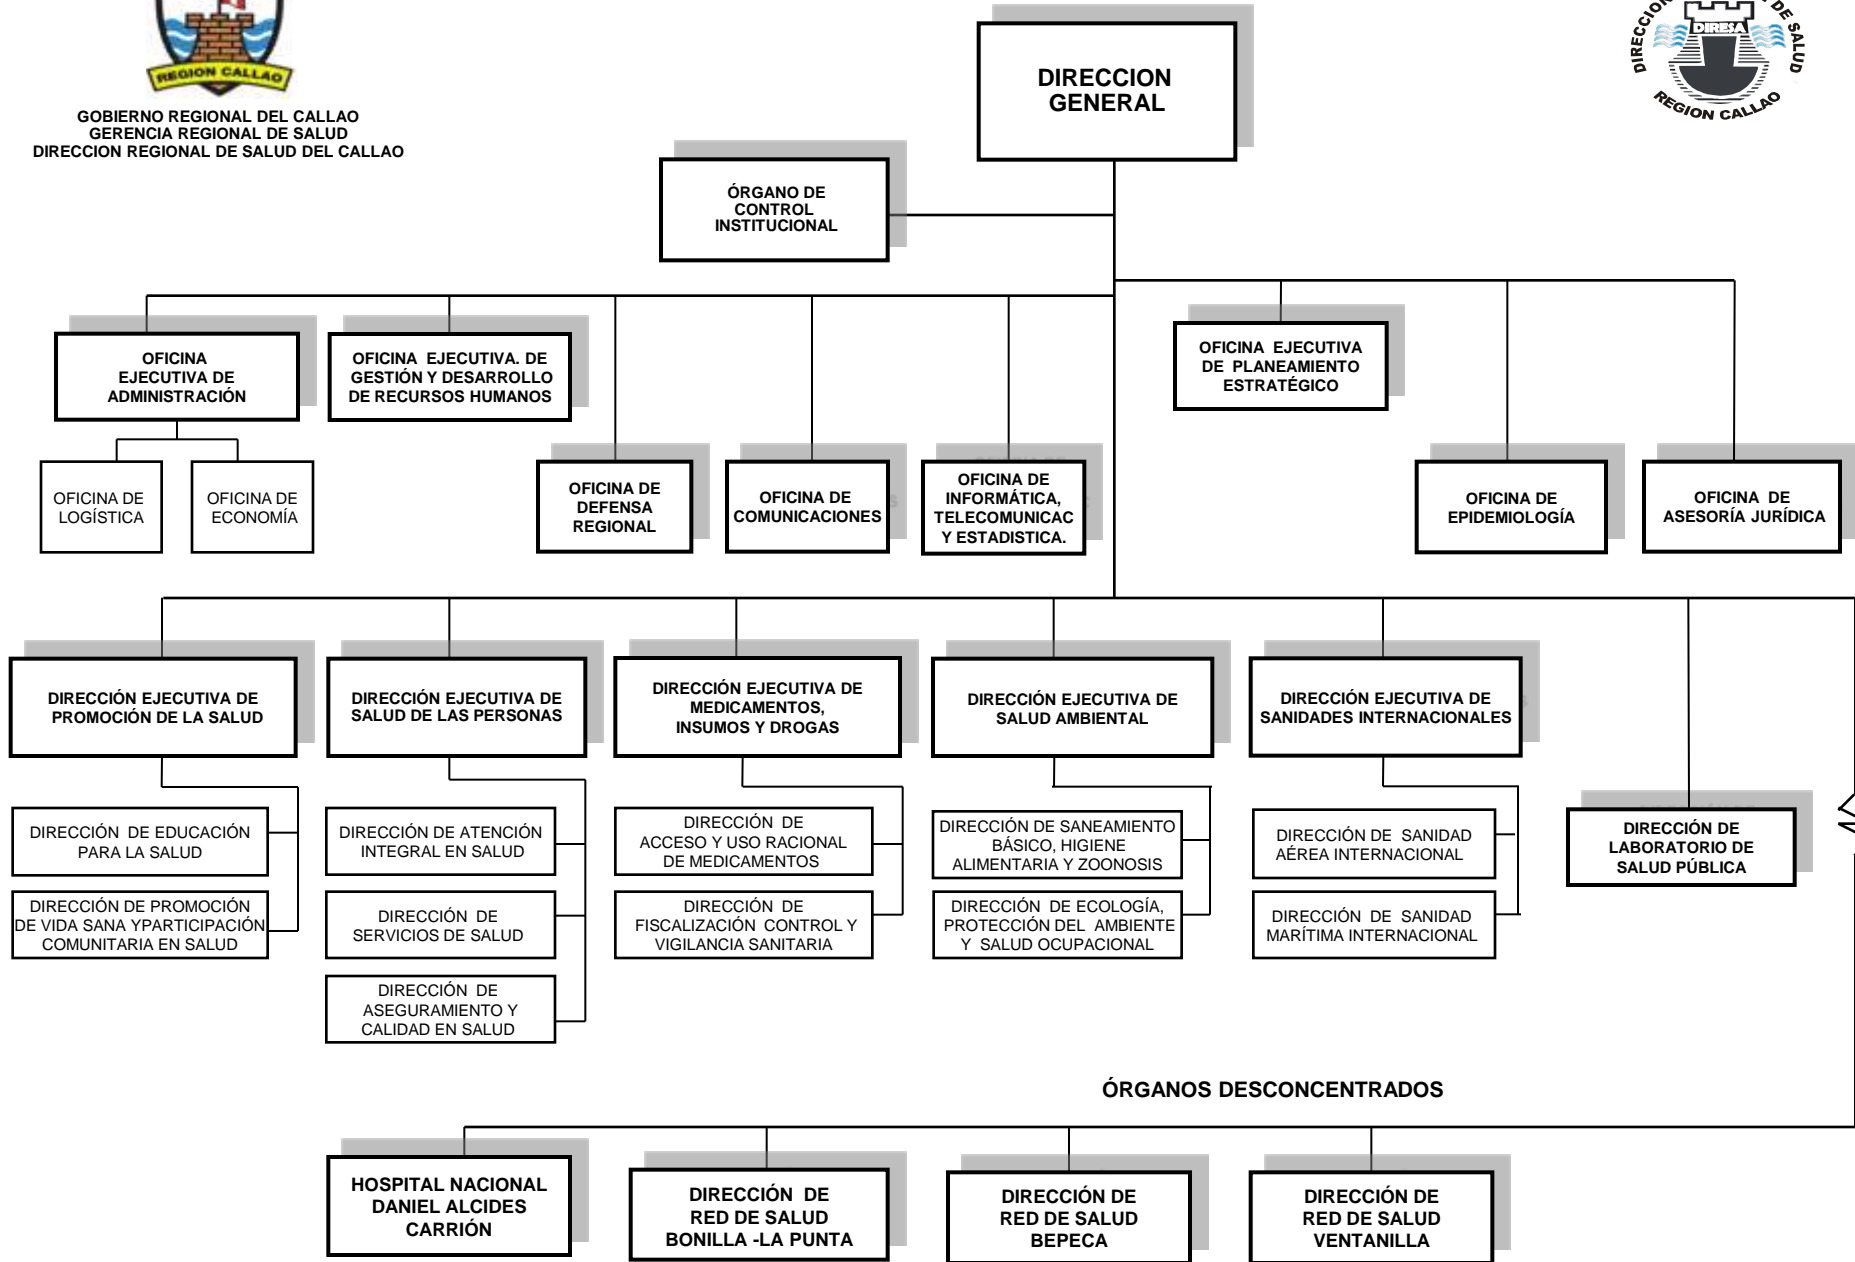

ORGANIGRAMA ESTRUCTURAL DIRESA – CALLAO - 2012

GOBIERNO REGIONAL DEL CALLAO
GERENCIA REGIONAL DE SALUD
DIRECCION REGIONAL DE SALUD DEL CALLAO

GOBIERNO REGIONAL DEL CALLAO
GERENCIA REGIONAL DE SALUD
DIRECCION REGIONAL DE SALUD DEL CALLAO

ORGANIGRAMA ESTRUCTURAL DIRECCION DE RED DE SALUD BONILLA- LA PUNTA

ORGANIGRAMA ESTRUCTURAL DIRECCION DE RED DE SALUD BEPECA

GOBIERNO REGIONAL DEL CALLAO
GERENCIA REGIONAL DE SALUD
DIRECCION REGIONAL DE SALUD DEL CALLAO

GOBIERNO REGIONAL DEL CALLAO
GERENCIA REGIONAL DE SALUD
DIRECCION REGIONAL DE SALUD DEL CALLAO

ORGANIGRAMA ESTRUCTURAL DIRECCION DE RED DE SALUD VENTANILLA

GOBIERNO REGIONAL DEL CALLAO
GERENCIA REGIONAL DE SALUD
DIRECCION REGIONAL DE SALUD DEL CALLAO

ORGANIGRAMA ESTRUCTURAL DEL HOSPITAL DE VENTANILLA