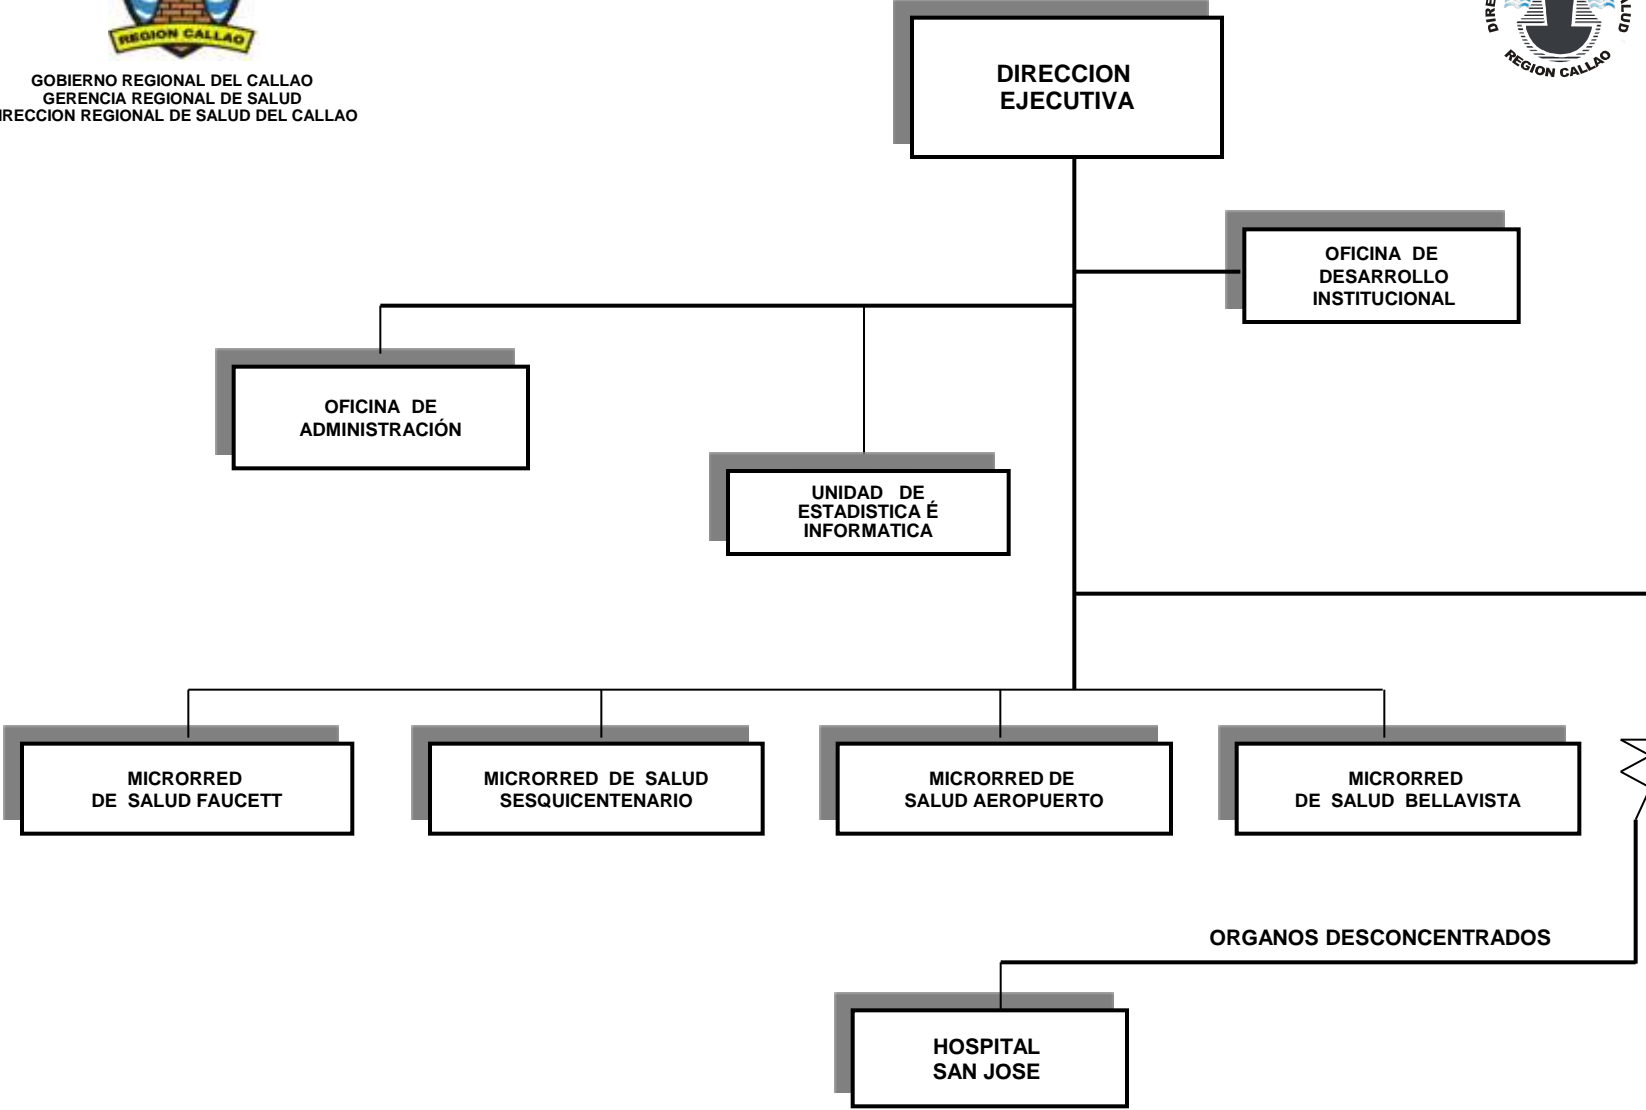

ORGANIGRAMA ESTRUCTURAL DIRESA – CALLAO - 2012

GOBIERNO REGIONAL DEL CALLAO
GERENCIA REGIONAL DE SALUD
DIRECCION REGIONAL DE SALUD DEL CALLAO

GOBIERNO REGIONAL DEL CALLAO
GERENCIA REGIONAL DE SALUD
DIRECCION REGIONAL DE SALUD DEL CALLAO

ORGANIGRAMA ESTRUCTURAL DIRECCION DE RED DE SALUD BONILLA- LA PUNTA

ORGANIGRAMA ESTRUCTURAL DIRECCION DE RED DE SALUD BEPECA

GOBIERNO REGIONAL DEL CALLAO
GERENCIA REGIONAL DE SALUD
DIRECCION REGIONAL DE SALUD DEL CALLAO

GOBIERNO REGIONAL DEL CALLAO
GERENCIA REGIONAL DE SALUD
DIRECCION REGIONAL DE SALUD DEL CALLAO

ORGANIGRAMA ESTRUCTURAL DIRECCION DE RED DE SALUD VENTANILLA

GOBIERNO REGIONAL DEL CALLAO
GERENCIA REGIONAL DE SALUD
DIRECCION REGIONAL DE SALUD DEL CALLAO

ORGANIGRAMA ESTRUCTURAL DEL HOSPITAL DE VENTANILLA